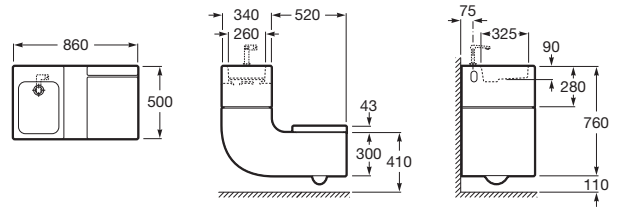

Tip evacuare closet

Tip evacuare closet: Evacuare dublă 3/6 litri